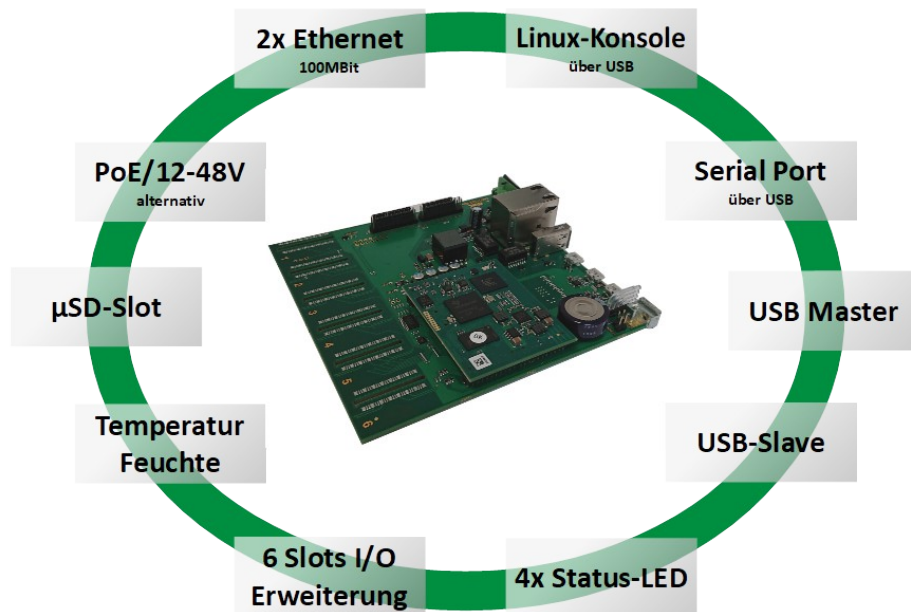

eNetEval.1502 - eNetMaxi Design Kit

Trägerkarte

- 2x Serielle Schnittstelle (USB, FTDI)
  davon eine als Linux Konsole genutzt
- 2x USB Schnittstelle
- 4x Status LED
- Temperatur/Feuchte Sensor

Mechanik

- Abmessungen: 126mm x 128mm
- passendes Gehäuse verfügbar

Kundenorientiertes PLM

- Entwicklungen von dedizierten Trägerkarten, Anpassungen der Hardware für ein eNetMaxi.STD Modul

Beschreibung

Internet **of T**hings (IoT), M2M Kommunikation im Intranet und Fernwarten bzw. -wirken per Internet sind die aktuellen Trends. Für diese Aufgabenstellungen werden entsprechende modulare Lösungen benötigt.

Für die Entwicklung netzwerkfähiger I/O (Aktoren/Sensoren-Systemen) präsentiert MKC ein vorkonfiguriertes Entwicklungskit auf Basis unseres eNetMaxi.STD Moduls.

Die Trägerkarte eNetEval.1502 kann als Starterkit und Referenzdesign für den Einsatz als netzwerkfähige I/O genutzt werden.

Die Versorgung erfolgt über eine 24V Einspeisung oder zukunftsweisend direkt über das Netzwerk mit PoE.

Weitere Informationen zu unserem Modul eNetMaxi finden Sie unter www.enetmaxi.de

MKC Michels & Kleberhoff Computer GmbH
42329 Wuppertal, Vohwinkeler Str. 58
Tel.: 0202 / 27317 – 0, Fax: 0202 / 27317 – 49
info@mkc-gmbh.de