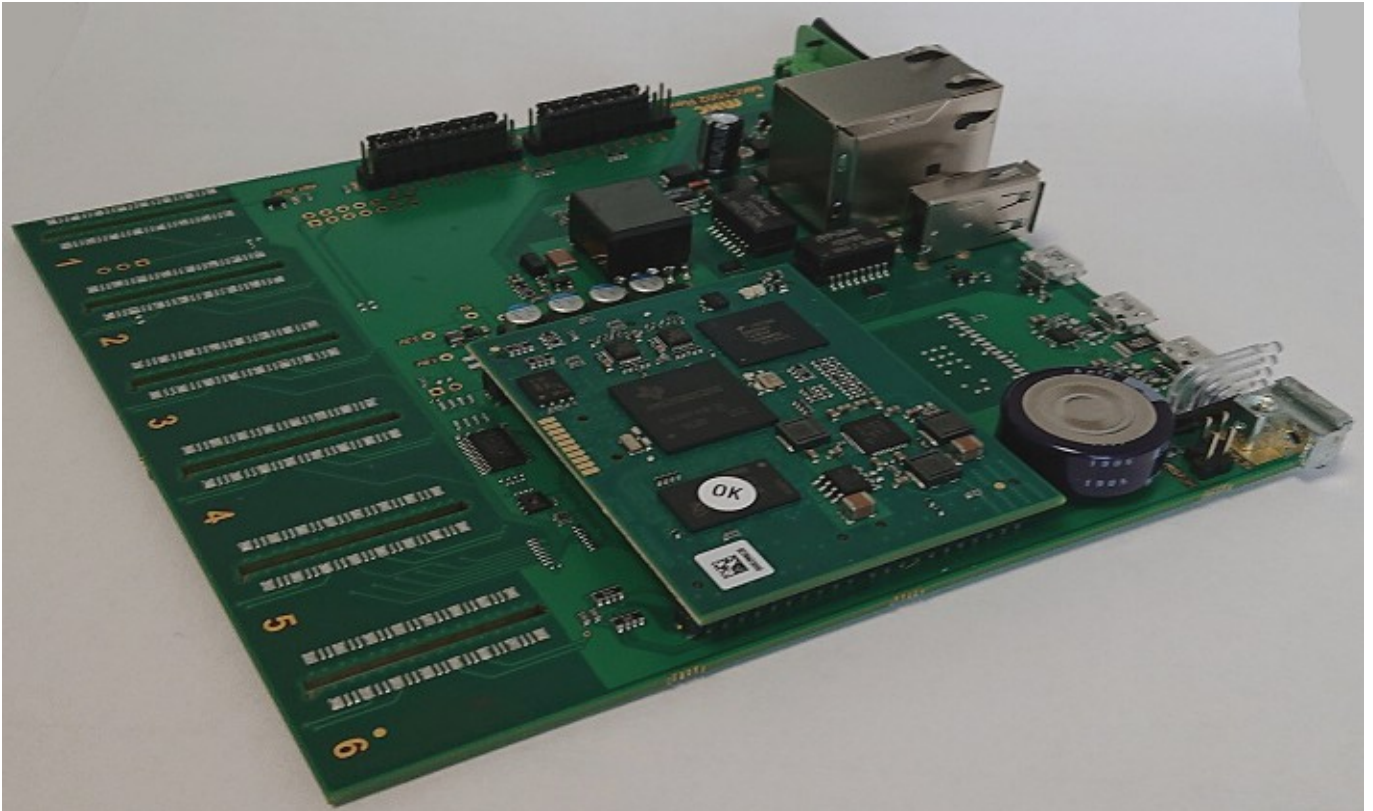

eNetEval.1502 - eNetMaxi Design Kit

Industrie 4.0 im Blick

Die eNetEval.1502 stellt alle benötigten Schnittstellen und Funktionen für Entwicklung, Test und Programmierung zur Verfügung. Mit dieser Trägerkarte und unserer Linux Distribution (BSP) bieten wir Ihnen einen einfachen Einstieg in Ihre Applikationsentwicklung unter Linux an.

Netzwerk on board

2x RJ45 Anschluss 10/100Mbit

'ready to use'

eNetMaxi.STD Modul mit Stecker, Jumper, diversen Schnittstellen (USB, UART, RTC).

Versorgung

PoE (Netzwerk) oder 24V DC

03.2021

mkc 
embedded.network.technology

eNetEval.1502 - eNetMaxi Design Kit

Trägerkarte

- 2x Serielle Schnittstelle (USB, FTDI)
davon eine als Linux Konsole genutzt
- 2x USB Schnittstelle
- 4x Status LED
- Temperatur/Feuchte Sensor

Mechanik

- Abmessungen: 126mm x 128mm
- passendes Gehäuse verfügbar

Für die Entwicklung netzwerkfähiger I/O (Aktoren/Sensoren-Systemen) präsentiert MKC ein vorkonfiguriertes Entwicklungskit auf Basis unseres eNetMaxi.STD Moduls.

Die Trägerkarte eNetEval.1502 kann als Starterkit und Referenzdesign für den Einsatz als netzwerkfähige I/O genutzt werden.